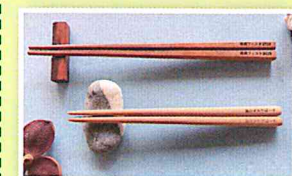

親子でこども用 お箸作り(1膳)

講師：コヤナギゲンキ(RIASWOOD)
気仙沼のツバキを加工して椿油を
塗って仕上げるお箸作りのワーク
ショップです。
※参加料800円 制作時間30~45分
当日受付(先着順)各回親子3組限定

①9:00 ②10:00 ③11:00
④12:00 ⑤13:00 ⑥14:00