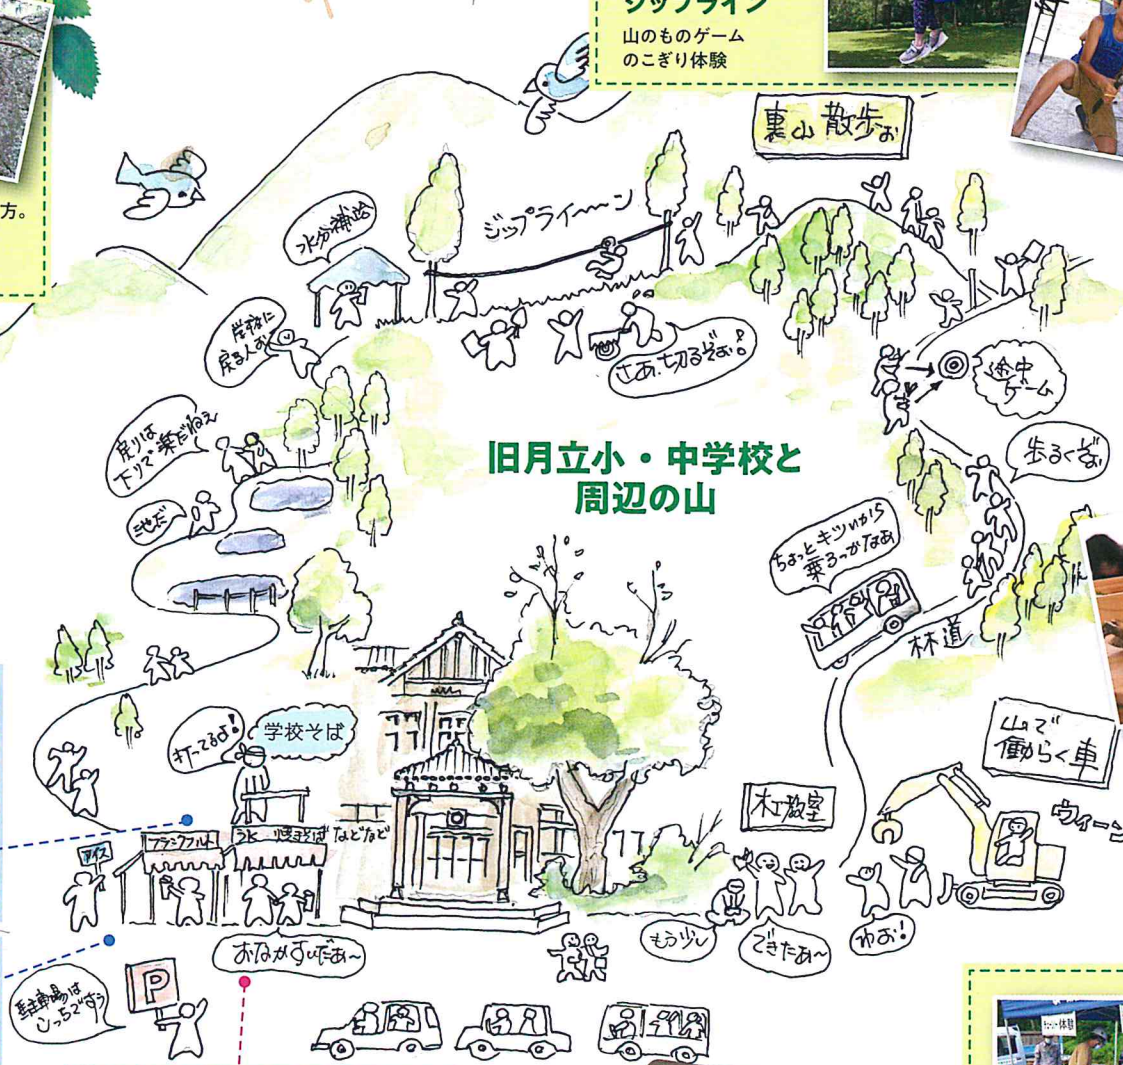

三峰山登山

9:00~12:30
山頂には迫力満点の巨岩あり！往復3時間半歩ける方。
当日受付：開始8:30 先着20人
登山にふさわしい服装でお越しください。

裏山さんぽ

旧月立小裏山で遊ぼう！
入口まで送迎可。
9:00~15:00

ジップライン

山のものゲーム
のこぎり体験

林業機械乗車体験

蔵王リース 9:00~15:00

こども木工教室 八瀬・森の学校

講師：田村泰二(八瀬・森の学校)
※当日受付：各回開始30分前～
定員：各回20人(先着順) 参加料500円
①9:30~11:30 ②12:30~14:30

親子でこども用 お箸作り(1膳)

講師：コヤナギゲンキ(RIASWOOD)
気仙沼のツバキを加工して椿油を
塗って仕上げるお箸作りのワーク
ショップです。
※参加料800円 制作時間30~45分
当日受付(先着順)各回親子3組限定

①9:00 ②10:00 ③11:00
④12:00 ⑤13:00 ⑥14:00

チェーンソー体験

本吉町森林組合
9:00~15:00

旧月立小・中学校と 周辺の山

八瀬・学校そば

10時オープン
ざるそば、天ぷら(なくなり次第終了)

飲食出店・キッチンカー

リアス調理製菓専門学校 / Lien 自然卵のクレープ
たこ焼き たこよし / カレー / 氷屋キッチン
フードバンク気仙沼 / 海山バーベキュー
yumi.yell / きっさ ぼん / 和夜我家
他 ※当日変更有り